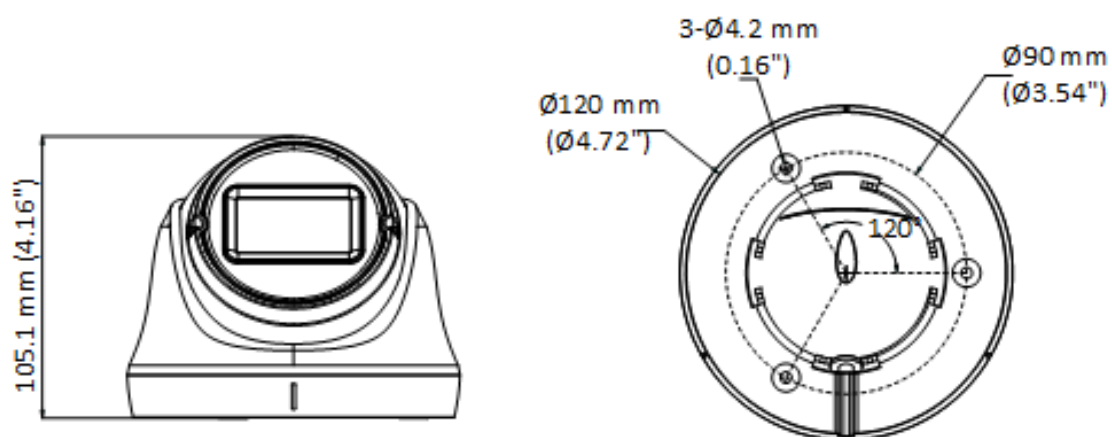

## ▪ Спецификации

<b>Камера</b>	
Матрица	2 Мп CMOS
Стандарт передачи сигнала	PAL / NTSC
Разрешение	1920 × 1080
Частота кадров	TVI: 1920 × 1080 @ 30 к/с, 1920 × 1080 @ 25 к/с AHD: 1920 × 1080 @ 30 к/с, 1080P @ 25 к/с CVI: 1920 × 1080 @ 30 к/с, 1080P @ 25 к/с CVBS: PAL / NTSC
Чувствительность	0.01 лк @ (F1.6, AGC вкл.), 0 лк с ИК-подсветкой
Скорость электронного затвора	PAL: от 1/25 до 1/50000 с; NTSC: от 1/30 до 1/50000 с
Объектив	Вариофокальный объектив от 2.7 до 13.5 мм
Угол обзора	По горизонтали: от 100 до 30°, по вертикали: от 52 до 17°, по диагонали: от 116 до 34.5°
Крепление объектива	Ф14
Режим «День / ночь»	Механический ИК-фильтр
Широкий динамический диапазон (WDR)	Цифровой WDR
Регулировка угла	Поворот: от 0 до 360°, наклон: от 0 до 75°, вращение: от 0 до 360°
<b>Изображение</b>	
Режим «День / ночь»	Автоматич. / Цветн. / Ч/б
Режим изображения	STD / HIGH-SAT
AGC	Есть
Баланс белого	Автоматич. / Ручн.
Режим экспозиции (автоматич.)	DWDR, BLC, HLC, Глобальн.
Шумоподавление	2D DNR
Язык	Английский
Функции	Яркость, интеллектуальная ИК-подсветка, резкость
<b>Интерфейсы</b>	
Видеовыход	Переключаемые TVI / AHD / CVI / CVBS
<b>Основное</b>	
Дальность ИК-подсветки	До 40 м
Рабочие условия	От -40 до +60 °С, влажность: 90 % или меньше (без конденсата)
Питание	DC 12 В ± 25 %
Потребляемая мощность	Макс. 5 Вт
Уровень защиты	IP67
Материал	Основная часть: металл, внутренний корпус и основание: пластик
Протокол	HIKVISION-C
Размеры	∅ 120 × 105.1 мм (∅ 4.72 × 4.16")
Масса	Приблиз. 440 г

## ▪ Доступные модели

F-AC-2821Z(2.8-13.5mm)

▪ Размеры (ед. изм.: мм (дюймы))

▪ Аксессуары

▪ Опционально

<b>F-AY10007</b> Кронштейн для установки на стену	<b>F-AY10008</b> Монтажная коробка	<b>F-AY10009</b> Монтажная коробка для потолочной установки под углом
		